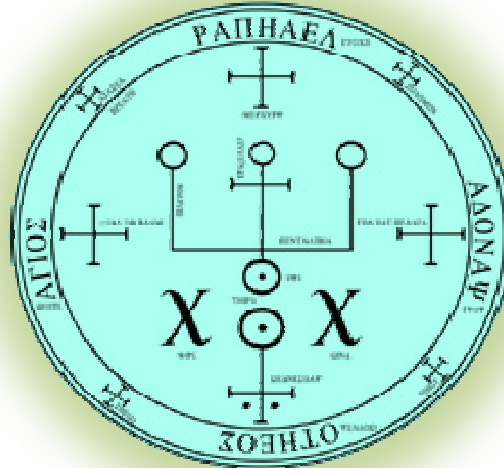

Die Erzengel

Siegel des Erzengel Raphael

Written by: *Star Child*

Anno Domini: 2001

Sein Name bedeutet „Gott heilt“ oder „Heiler Gottes“ und somit ist er der Engel des Heilens, aber auch der Wissenschaft und des Wissens.